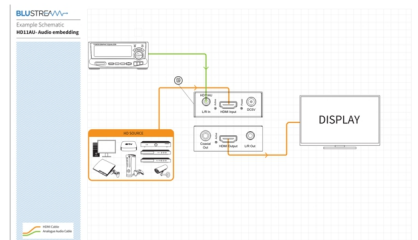

Blustream HD11AU - 4K HDMI audio embedder/de-embedder

Opravdu univerzální řešení vložení zvuku do HDMI signálu, nebo oddělení původního zvuku z HDMI signálu v jednom zařízení nabízí BluStream [HD11AU](#) . Toto velmi malé zařízení nabízí dva režimy. Embedder, při kterém je možné vložit analogový stereo signál do původního HDMI signálu, nebo De-embedder, při kterém je z HDMI signálu oddělena zvuková stopa buď v podobě analogového audio signálu, nebo digitálního koaxiálního audio signálu.

Vlastnosti výrobku Blustream [HD11AU](#) :

- Možnost vybrat si pracovní režim - vložení zvuku do HDMI signálu, nebo oddělení zvukové stopy z HDMI signálu
 - V režimu de-embedder je zvuk oddělen do digitálního koaxiálního audio signálu a také do analogového stereo signálu
 - Možnost oddělit audio signál, aniž by byl připojen koncový zobrazovač, zařízení funguje jako end-sink
 - Podpora pro rozlišení až 4K UHD 50/60Hz
 - Podporuje všechna standardní rozlišení video signálu od 640x480px až do 1920x1200px a od 480i až do 4K
 - Podporuje všechny digitální audio formáty včetně Dolby TrueHD, Dolby Atmos, Dolby Digital Plus a DTS-HD Master Audio
 - Podporuje HDCP
 - Nabízí pokročilou správu EDID pro eliminaci jakýchkoliv problémů s připojením zařízení do HDMI trasy