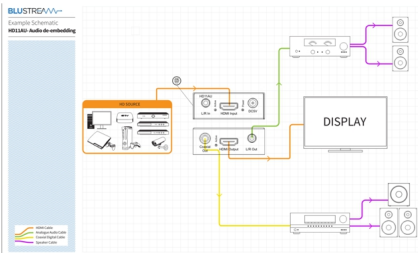

Blustream HD11AU - 4K HDMI audio embedder/de-embedder

Opravdu univerzální řešení vložení zvuku do HDMI signálu, nebo oddělení původního zvuku z HDMI signálu v jednom zařízení nabízí BluStream [HD11AU](#) . Toto velmi malé zařízení nabízí dva režimy. Embedder, při kterém je možné vložit analogový stereo signál do původního HDMI signálu, nebo De-embedder, při kterém je z HDMI signálu oddělena zvuková stopa buď v podobě analogového audio signálu, nebo digitálního koaxiálního audio signálu.

Vlastnosti výrobku Blustream [HD11AU](#) :

- Možnost vybrat si pracovní režim - vložení zvuku do HDMI signálu, nebo oddělení zvukové stopy z HDMI signálu
 - V režimu de-embedder je zvuk oddělen do digitálního koaxiálního audio signálu a také do analogového stereo signálu
 - Možnost oddělit audio signál, aniž by byl připojen koncový zobrazovač, zařízení funguje jako end-sink
 - Podpora pro rozlišení až 4K UHD 50/60Hz
 - Podporuje všechna standardní rozlišení video signálu od 640x480px až do 1920x1200px a od 480i až do 4K
 - Podporuje všechny digitální audio formáty včetně Dolby TrueHD, Dolby Atmos, Dolby Digital Plus a DTS-HD Master Audio
 - Podporuje HDCP
 - Nabízí pokročilou správu EDID pro eliminaci jakýchkoliv problémů s připojením zařízení do HDMI trasy